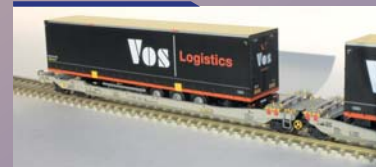

Art-Nr. RR90314

AAE Cargo ERS
beladen mit
2x Auflieger VOS Logistics

Liefertermin: lieferbar

PRIVAT VI 390 Rmin 360

Art-Nr.	Beschreibung	Lieferung
RR90303	AAE Cargo IFB / 2x Trailer ESSERS	II/2014
RR90305	AAE Cargo IFB / 2x Trailer DHL	II/2014
RR90315	AAE Cargo IFB / 2x Trailer ARCESE	II/2014
RR90316	TX Logistik AG / 2x Trailer Lauritzen	I/2014
RR90319	AAE Cargo TX Logistik AG / 2x Trailer LKW WALTER (neue Nummern)	II/2014
RR90321	AAE Cargo ERS / 2x Trailer Norfolk Line	II/2014
RR90322	AAE Cargo Crossrail / 2x Trailer Ewals Cargo Care (neue Nummern)	I/2014
RR90323	ELO S.A. CFL Luxembourg / Mars Logistics	II/2014
RR60326	Samskip Vand. Multimod. B.V. / 2x Trailer Samskip Vandieren (neue Nrn.)	II/2014
RR90327	AAE Cargo Crossrail / 2x Trailer AAE Cargo DEMO	II/2014