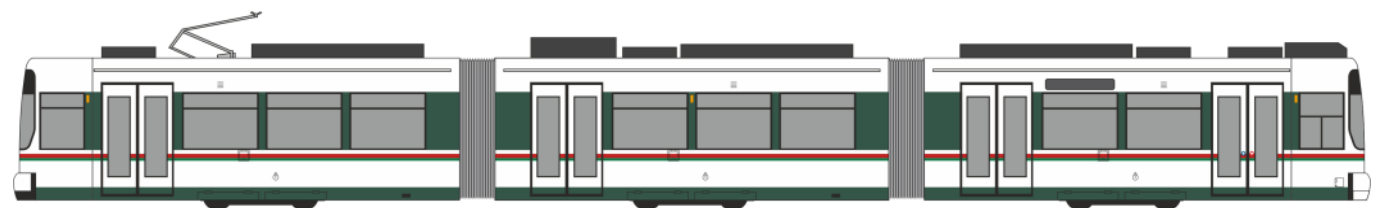

ADTRANZ GT6
„Stadtwerke Augsburg“
STRA01088 | 1:87 | D | 99,90 €