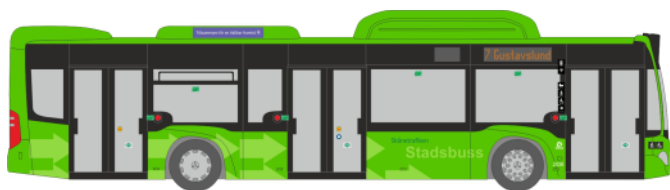

MERCEDES-BENZ Citaro 15 NGT
„Nobina Skanetrafiken Malmö“
73460 | 1:87 | SE | 37,90 €