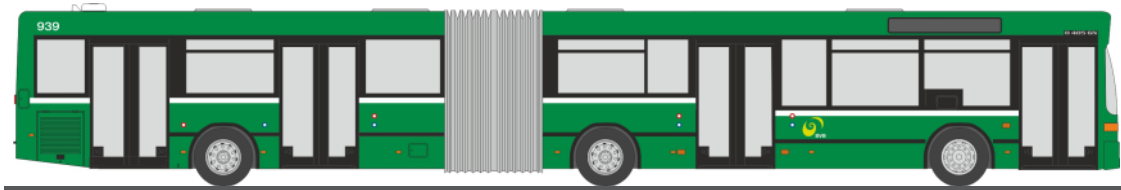

MERCEDES-BENZ O 405 GN2
„BVB Basel“
76432 | 1:87 | CH | 44,90 €