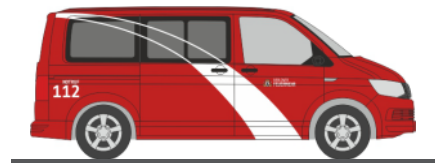

VOLKSWAGEN T6
„FW Berlin“
53745 | 1:87 | D | 21,90 €