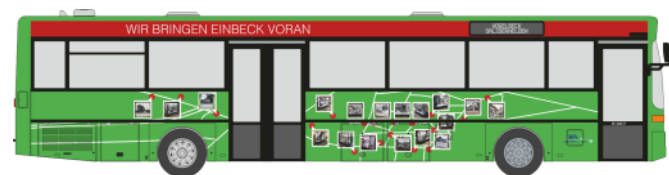

MERCEDES-BENZ O 407
„Ilmebahn, Einbeck“
77327 | 1:87 | D | 37,90 €