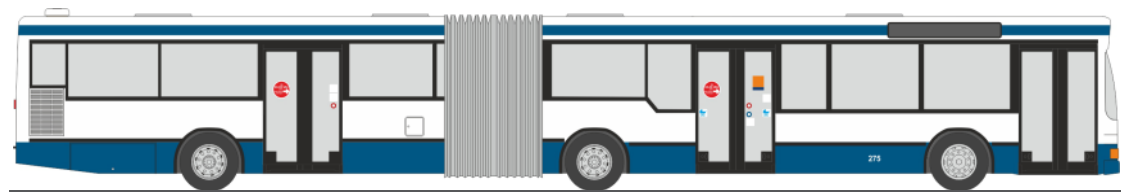

MAN NG 262
„RSAG Rostock“
76609 | 1:87 | D | 44,90 €