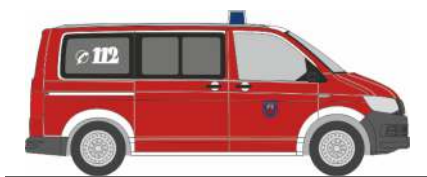

Made in Germany

NEUHEITEN 03.-04.2022

AUTOMODELLE
IN PERFEKTION

VOLKSWAGEN T6
„FW Unna“
53762 | 1:87 | D | 21,90 €

VOLKSWAGEN T6
„Justiz“
53768 | 1:87 | D | 21,90 €

VOLKSWAGEN T6
„Betriebsfeuerwehr ÖBB“
53773 | 1:87 | AT | 21,90 €