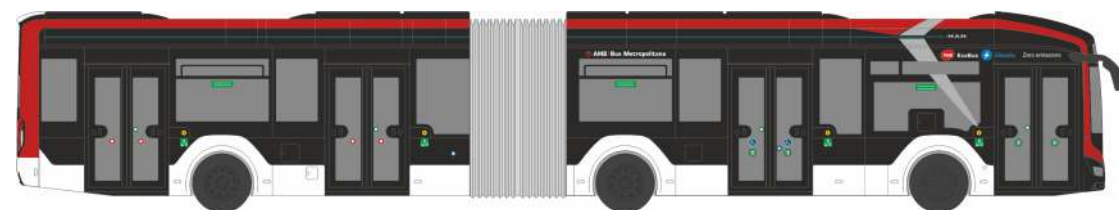

ADTRANZ GT6
„VAG - PSD Bank“
STRA01009 | 1:87 | D | 99,90 €

MERCEDES-BENZ O 405 GN2
 „ZKM Gdansk“
 76410 | 1:87 | PL | 44,90 €

MAN NG 262
 „Dürener Kreisbahn“
 76416 | 1:87 | D | 44,90 €

MAN Lion's City 18'18 E
 „TMB Madrid“
 76503 | 1:87 | ES | 48,90 €