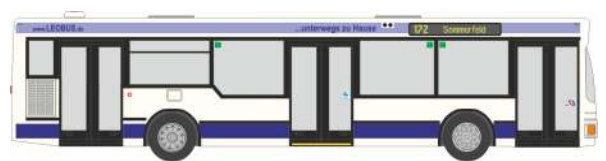

MAN NL 202-2
„Leobus Leipzig“
75026 | 1:87 | D | 37,90 €