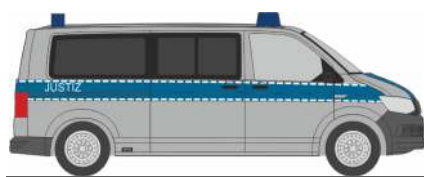

Made in Germany

NEUHEITEN 03.-04.2022

AUTOMODELLE
IN PERFEKTION

VOLKSWAGEN T6
„FW Unna“
53762 | 1:87 | D | 21,90 €

VOLKSWAGEN T6
„Justiz“
53768 | 1:87 | D | 21,90 €

VOLKSWAGEN T6
„Betriebsfeuerwehr ÖBB“
53773 | 1:87 | AT | 21,90 €

VOLKSWAGEN T6
„FW Bad Soden“
53777 | 1:87 | D | 21,90 €

VOLKSWAGEN T6
„Gendarmerie“
53802 | 1:87 | FR | 21,90 €

VOLKSWAGEN T6.1
„FW Itzehoe“
53834 | 1:87 | D | 21,90 €

VOLKSWAGEN T6.1
„Bundesamt für Bevölkerungsschutz und Katastrophenhilfe“
53847 | 1:87 | D | 21,90 €