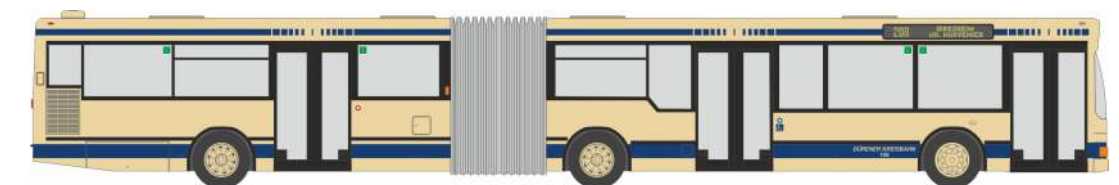

MAN NG 262
„Dürener Kreisbahn“
76416 | 1:87 | D | 44,90 €