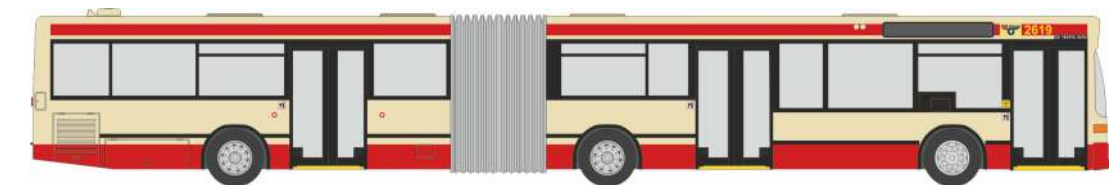

MERCEDES-BENZ O 405 GN2
„ZKM Gdansk“
76410 | 1:87 | PL | 44,90 €